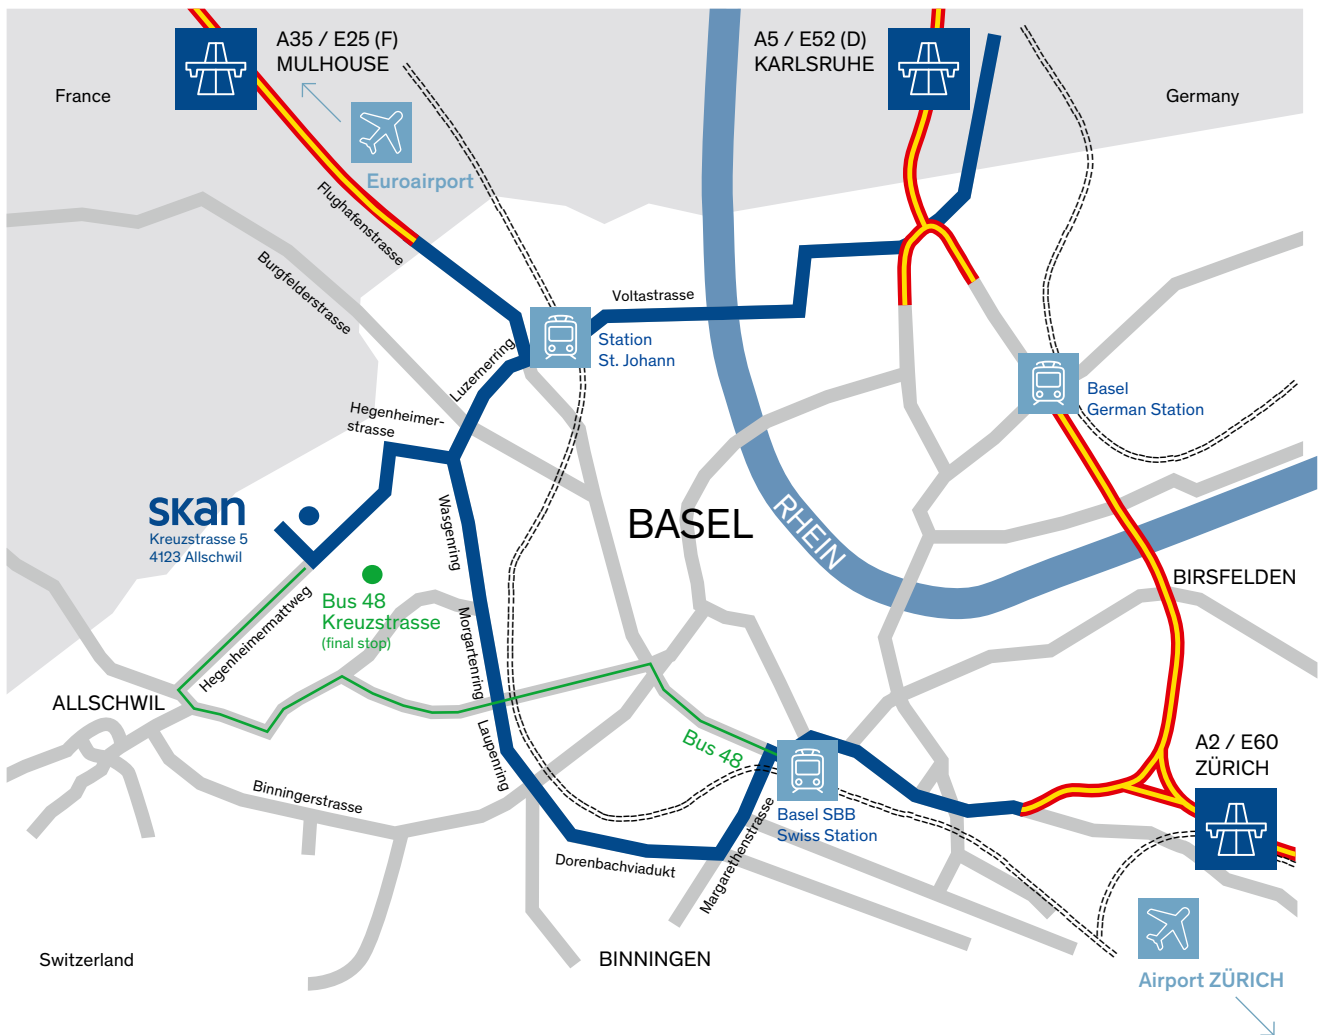

skan

Welcome to SKAN

How to reach us

SKAN AG
Kreuzstrasse 5
4123 Allschwil
Switzerland
+41 61 485 44 44
info@skan.ch